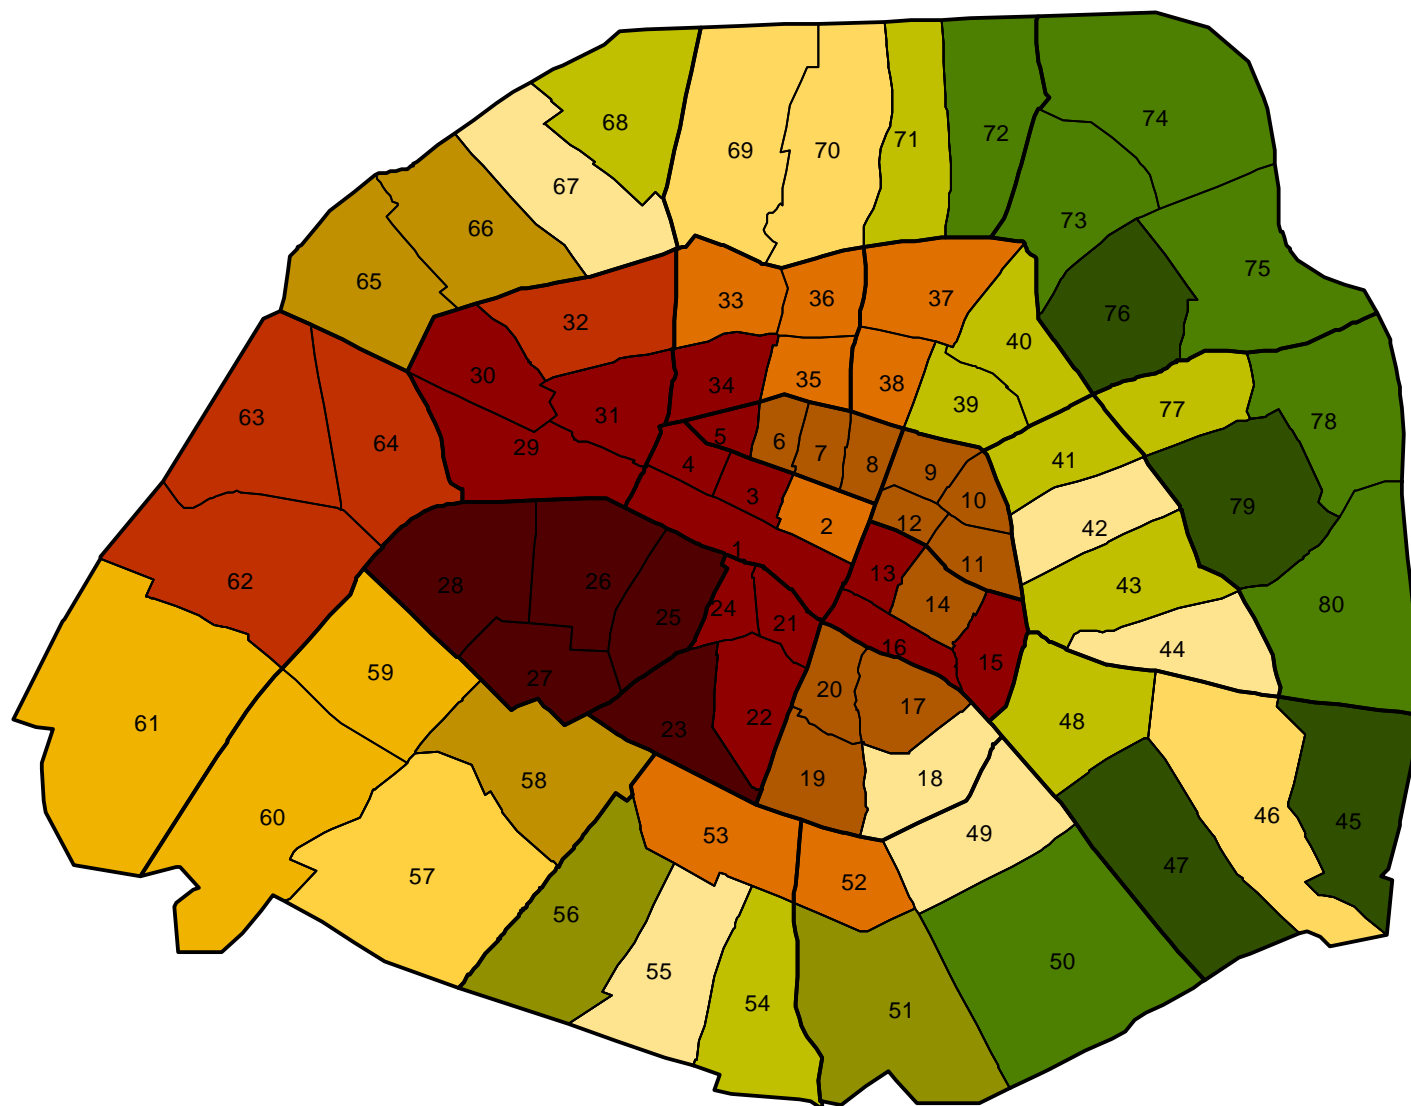

## Zonage en 14 zones à Paris

Composition des zones

Zone	Quartiers
1	23 25 26 27 28
2	1 3 4 5 13 15 16 21 22 24 29 30 31 34
3	32 62 63 64
4	6 7 8 9 10 11 12 14 17 19 20
5	2 33 35 36 37 38 52 53
6	58 65 66
7	59 60 61
8	57
9	46 69 70
10	18 42 44 49 55 67
11	39 40 41 43 48 54 68 71 77
12	51 56
13	50 72 73 74 75 78 80
14	45 47 76 79