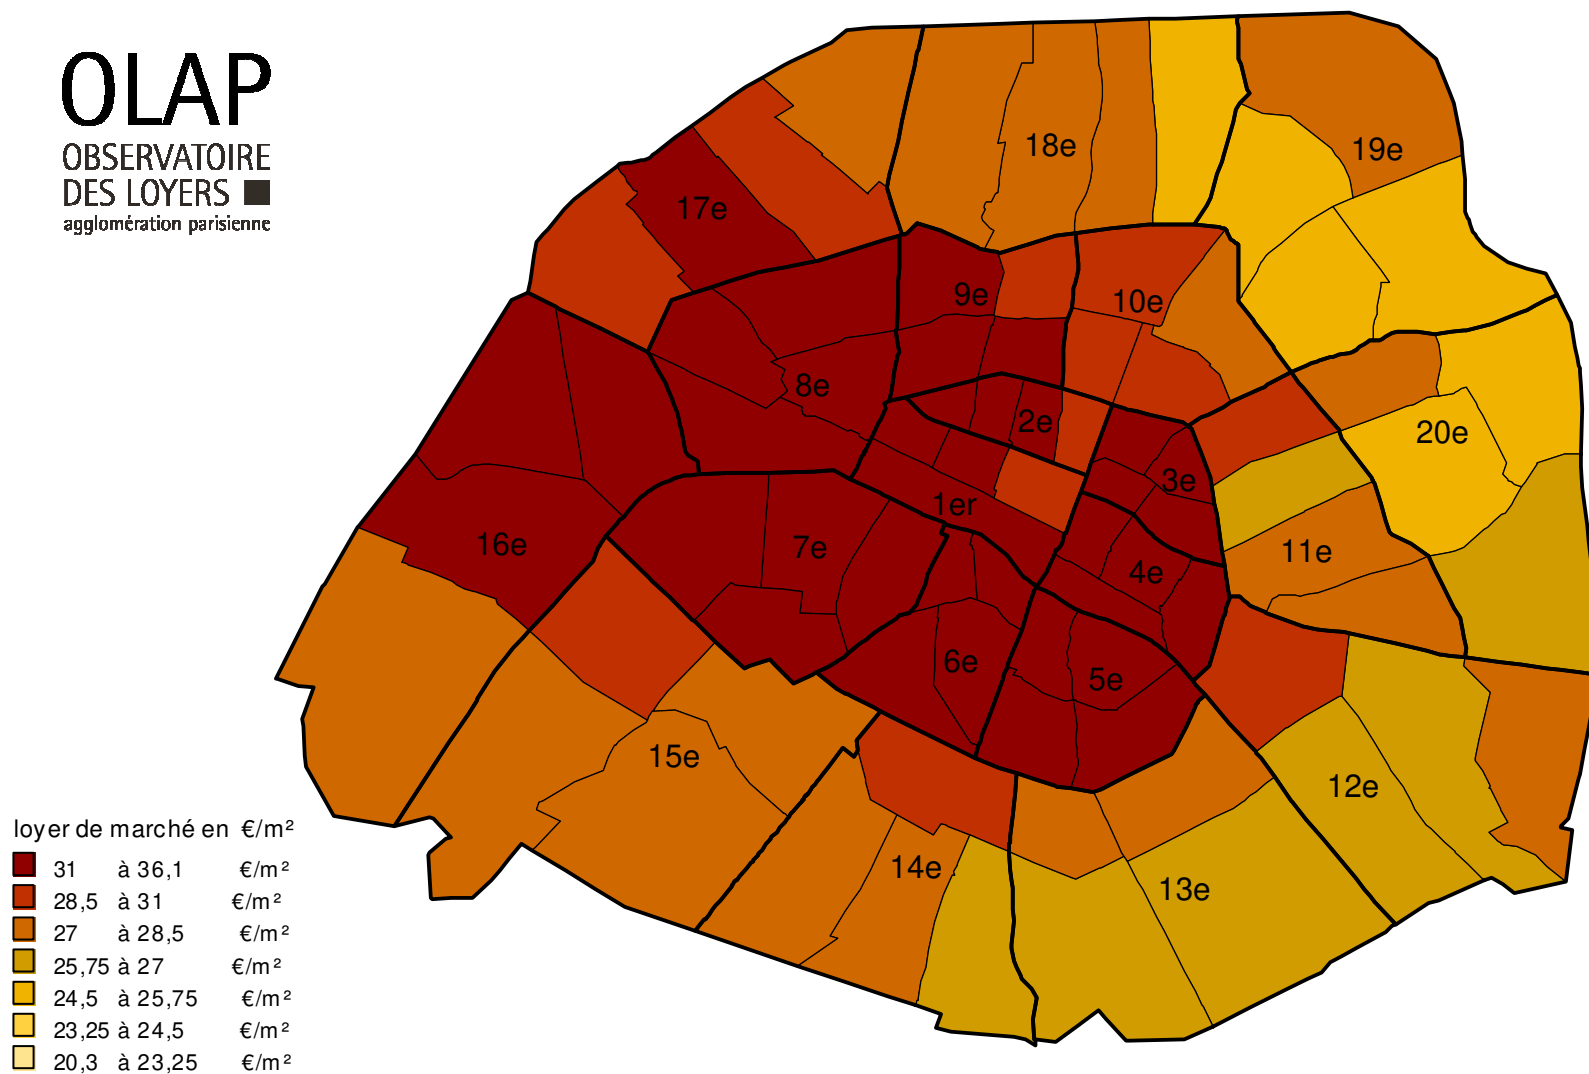

Loyer médian de marché en €/m² par quartier parisien au 1^{er} janvier 2020 pour les appartements d'une pièce

OLAP

OBSERVATOIRE
DES LOYERS ■
agglomération parisienne

Source : Modèle MELodEM selon méthodologie validée par le Cnis (avis du 27 mars 2013 renouvelé le 28 février 2020)