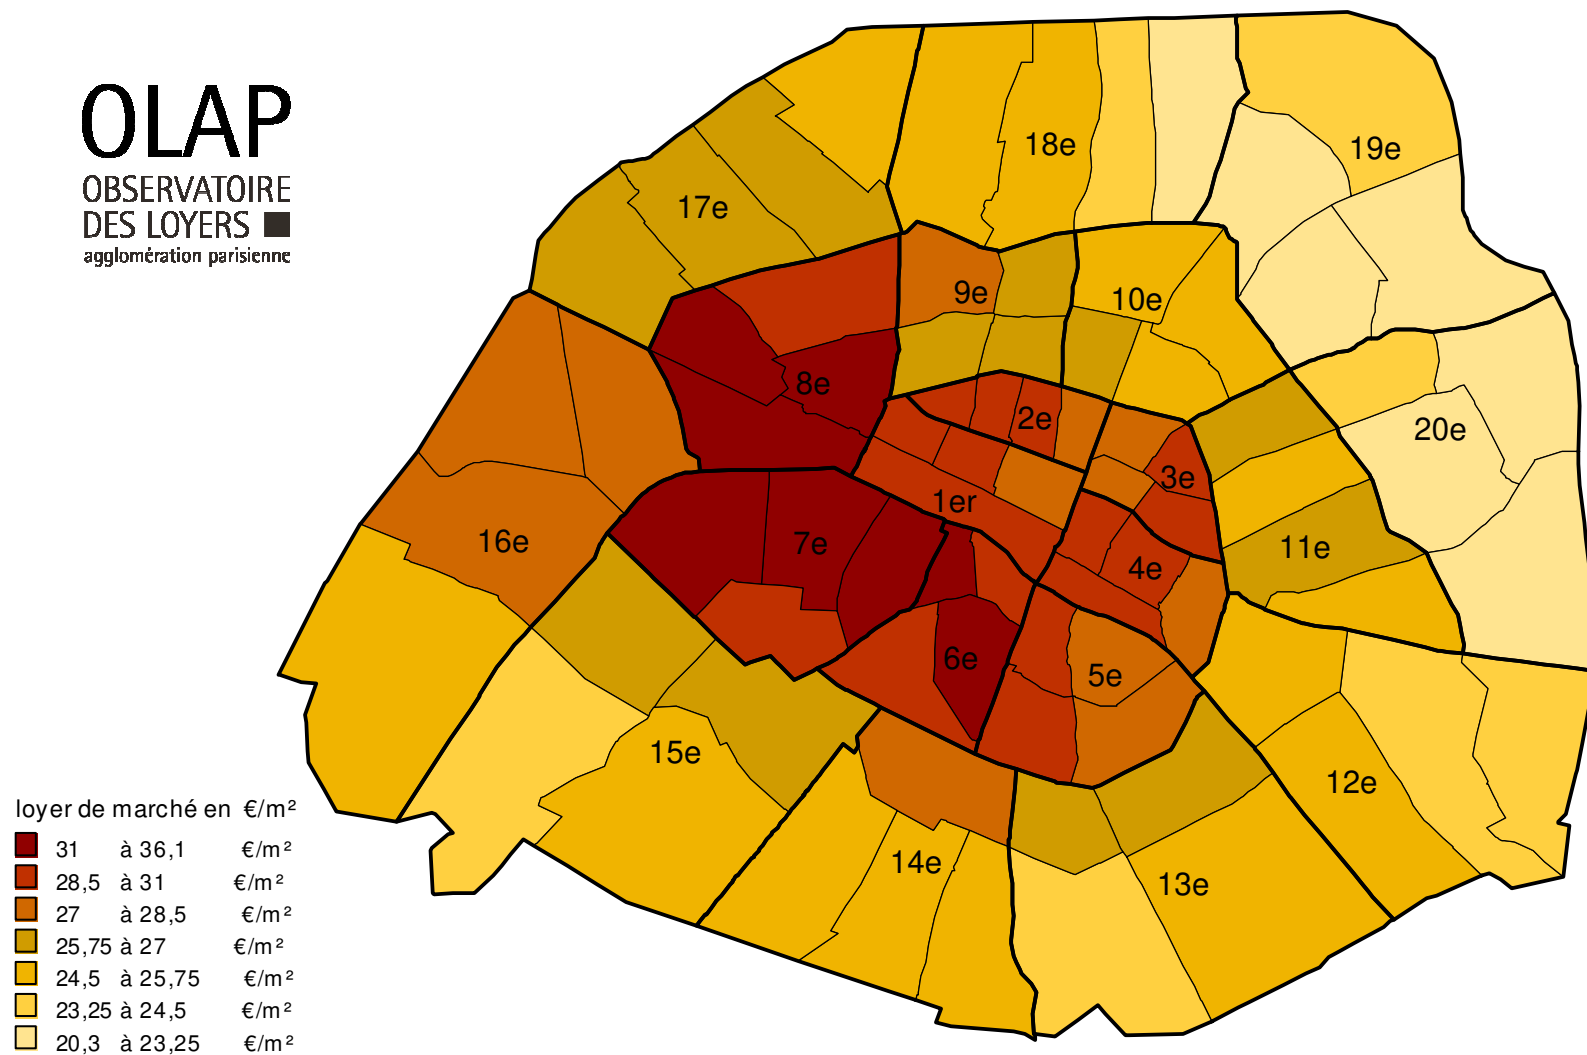

# Loyer médian de marché en €/m<sup>2</sup> par quartier parisien au 1<sup>er</sup> janvier 2020 pour les appartements de deux pièces

## OLAP

OBSERVATOIRE  
DES LOYERS ■  
agglomération parisienne

Source : Modèle MELodEM selon méthodologie validée par le Cnis (avis du 27 mars 2013 renouvelé le 28 février 2020)