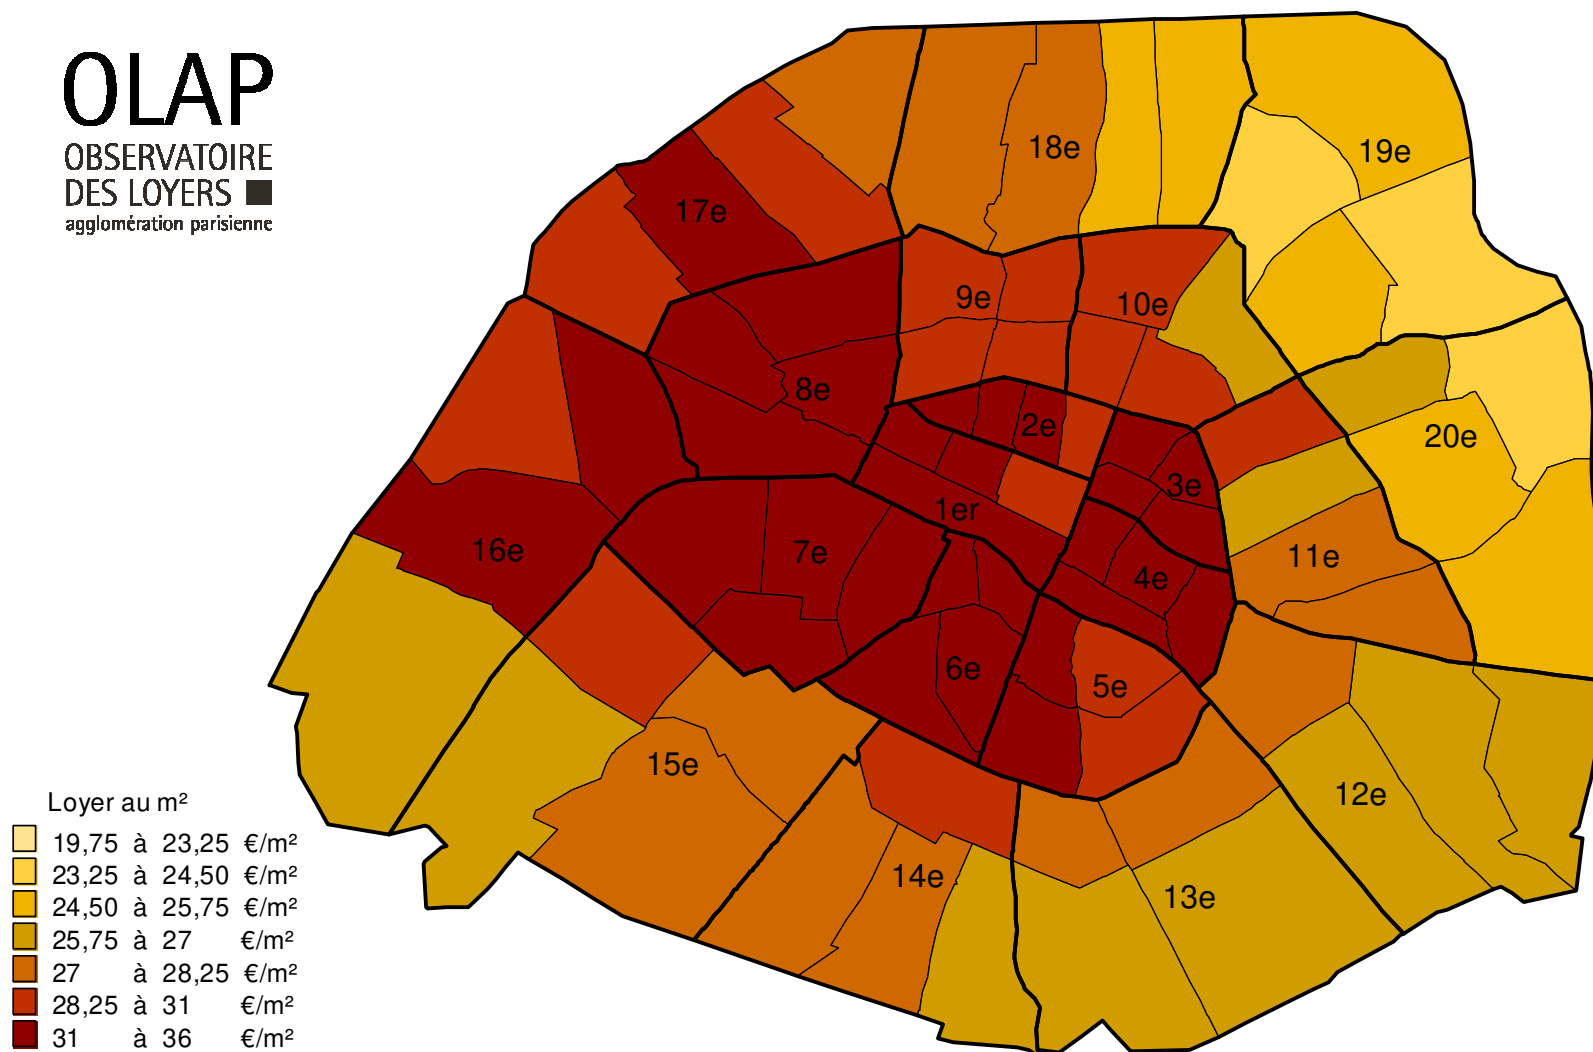

Loyer médian de marché en €/m² par quartier parisien au 1^{er} janvier 2019 pour les appartements d'une pièce

OLAP

OBSERVATOIRE
DES LOYERS ■
agglomération parisienne

Source : Modèle MELodEM selon méthodologie validée par le Cnis (avis du 27 mars 2013)