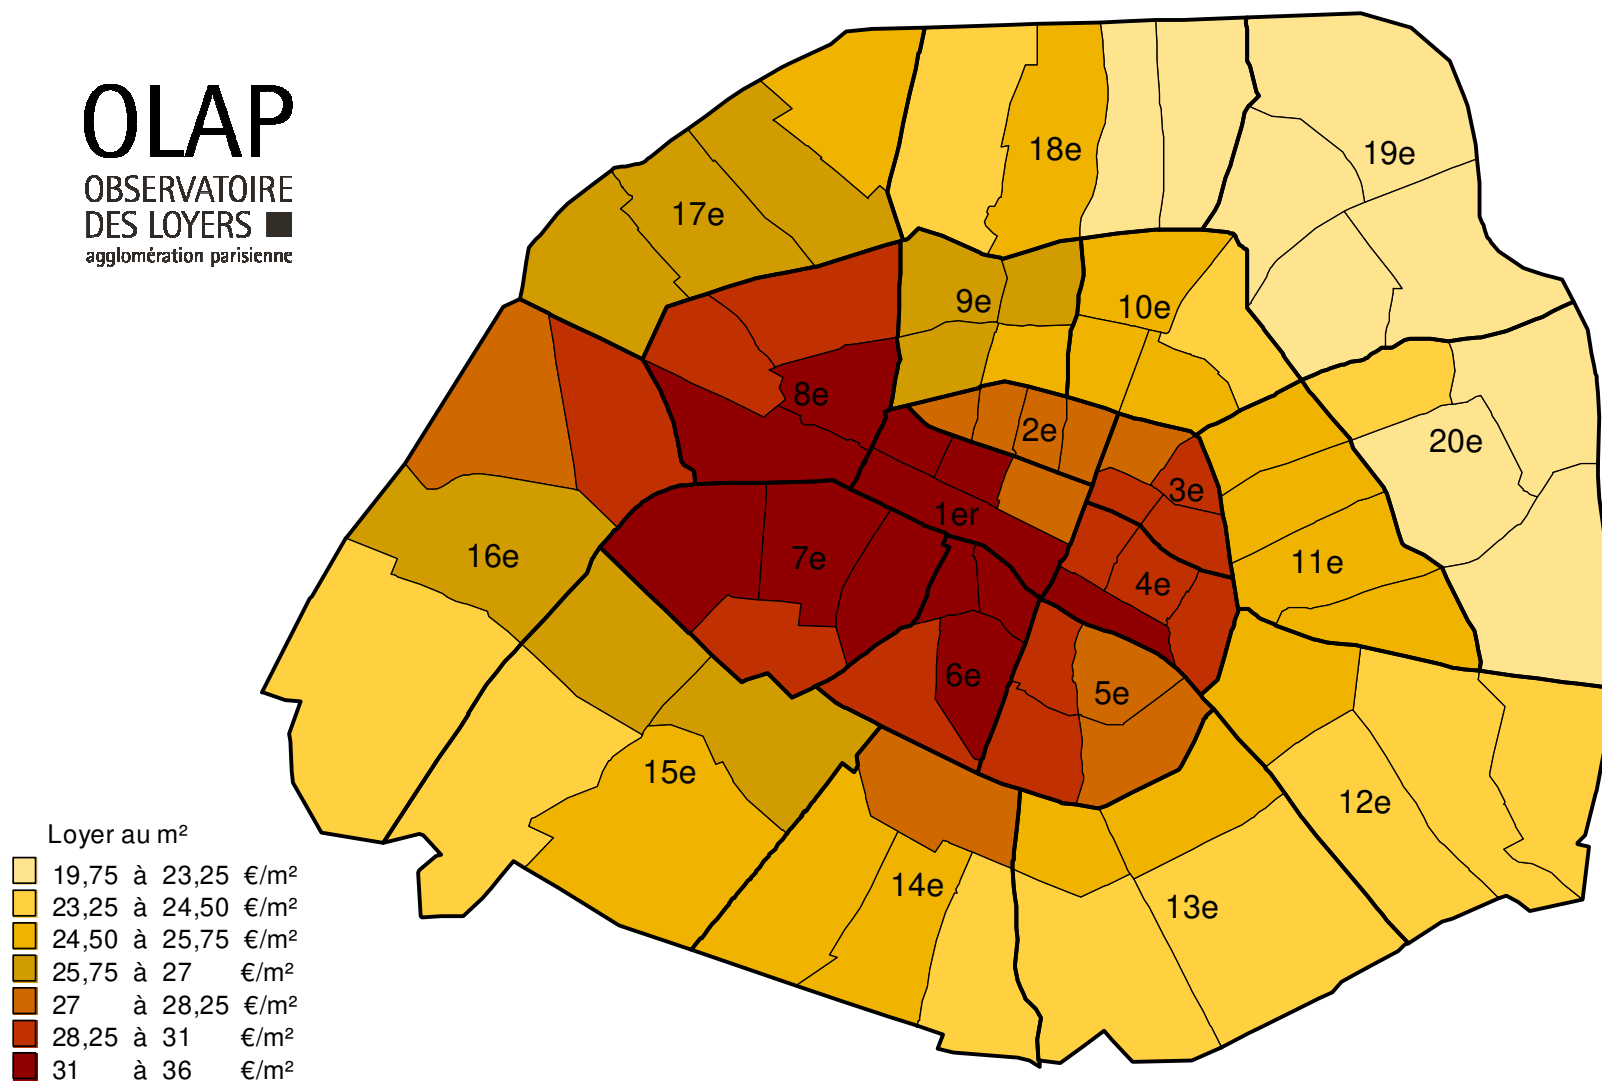

Loyer médian de marché en €/m² par quartier parisien au 1^{er} janvier 2019 pour les appartements de deux pièces

OLAP
OBSERVATOIRE
DES LOYERS ■
agglomération parisienne

Source : Modèle MELodEM selon méthodologie validée par le Cnis (avis du 27 mars 2013)