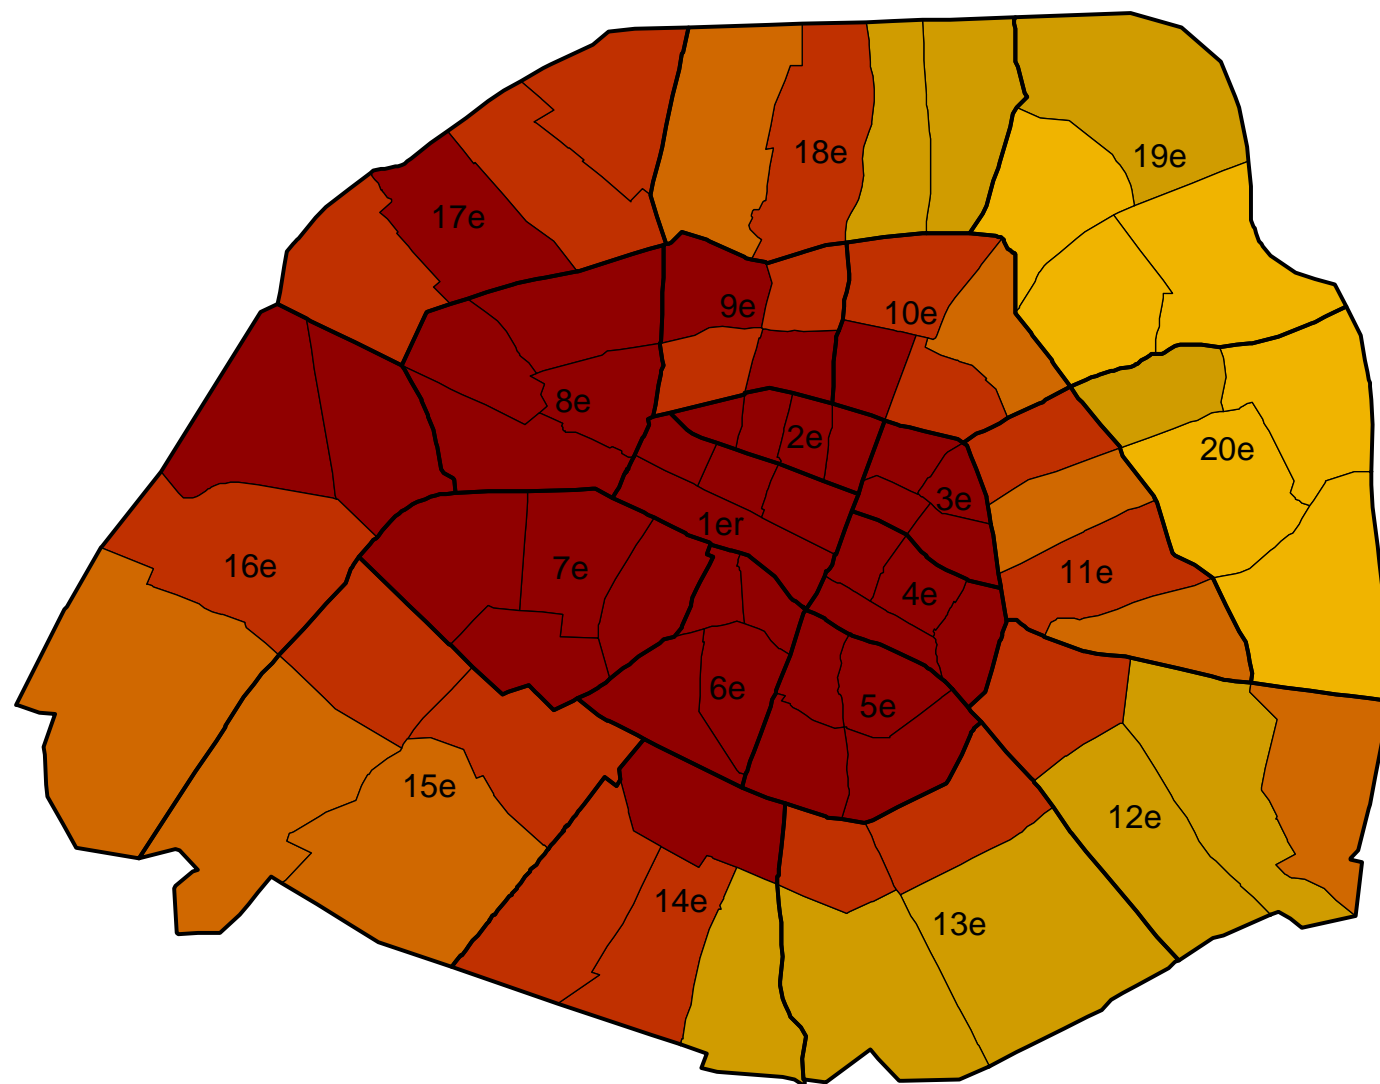

Loyer médian de marché par quartier parisien au 1^{er} janvier 2018 pour les appartements d'une pièce

OLAP
OBSERVATOIRE
DES LOYERS ■
agglomération parisienne

Loyer au m²

Source : Modèle MELodEM selon méthodologie validée par le Cnis (avis du 27 mars 2013)