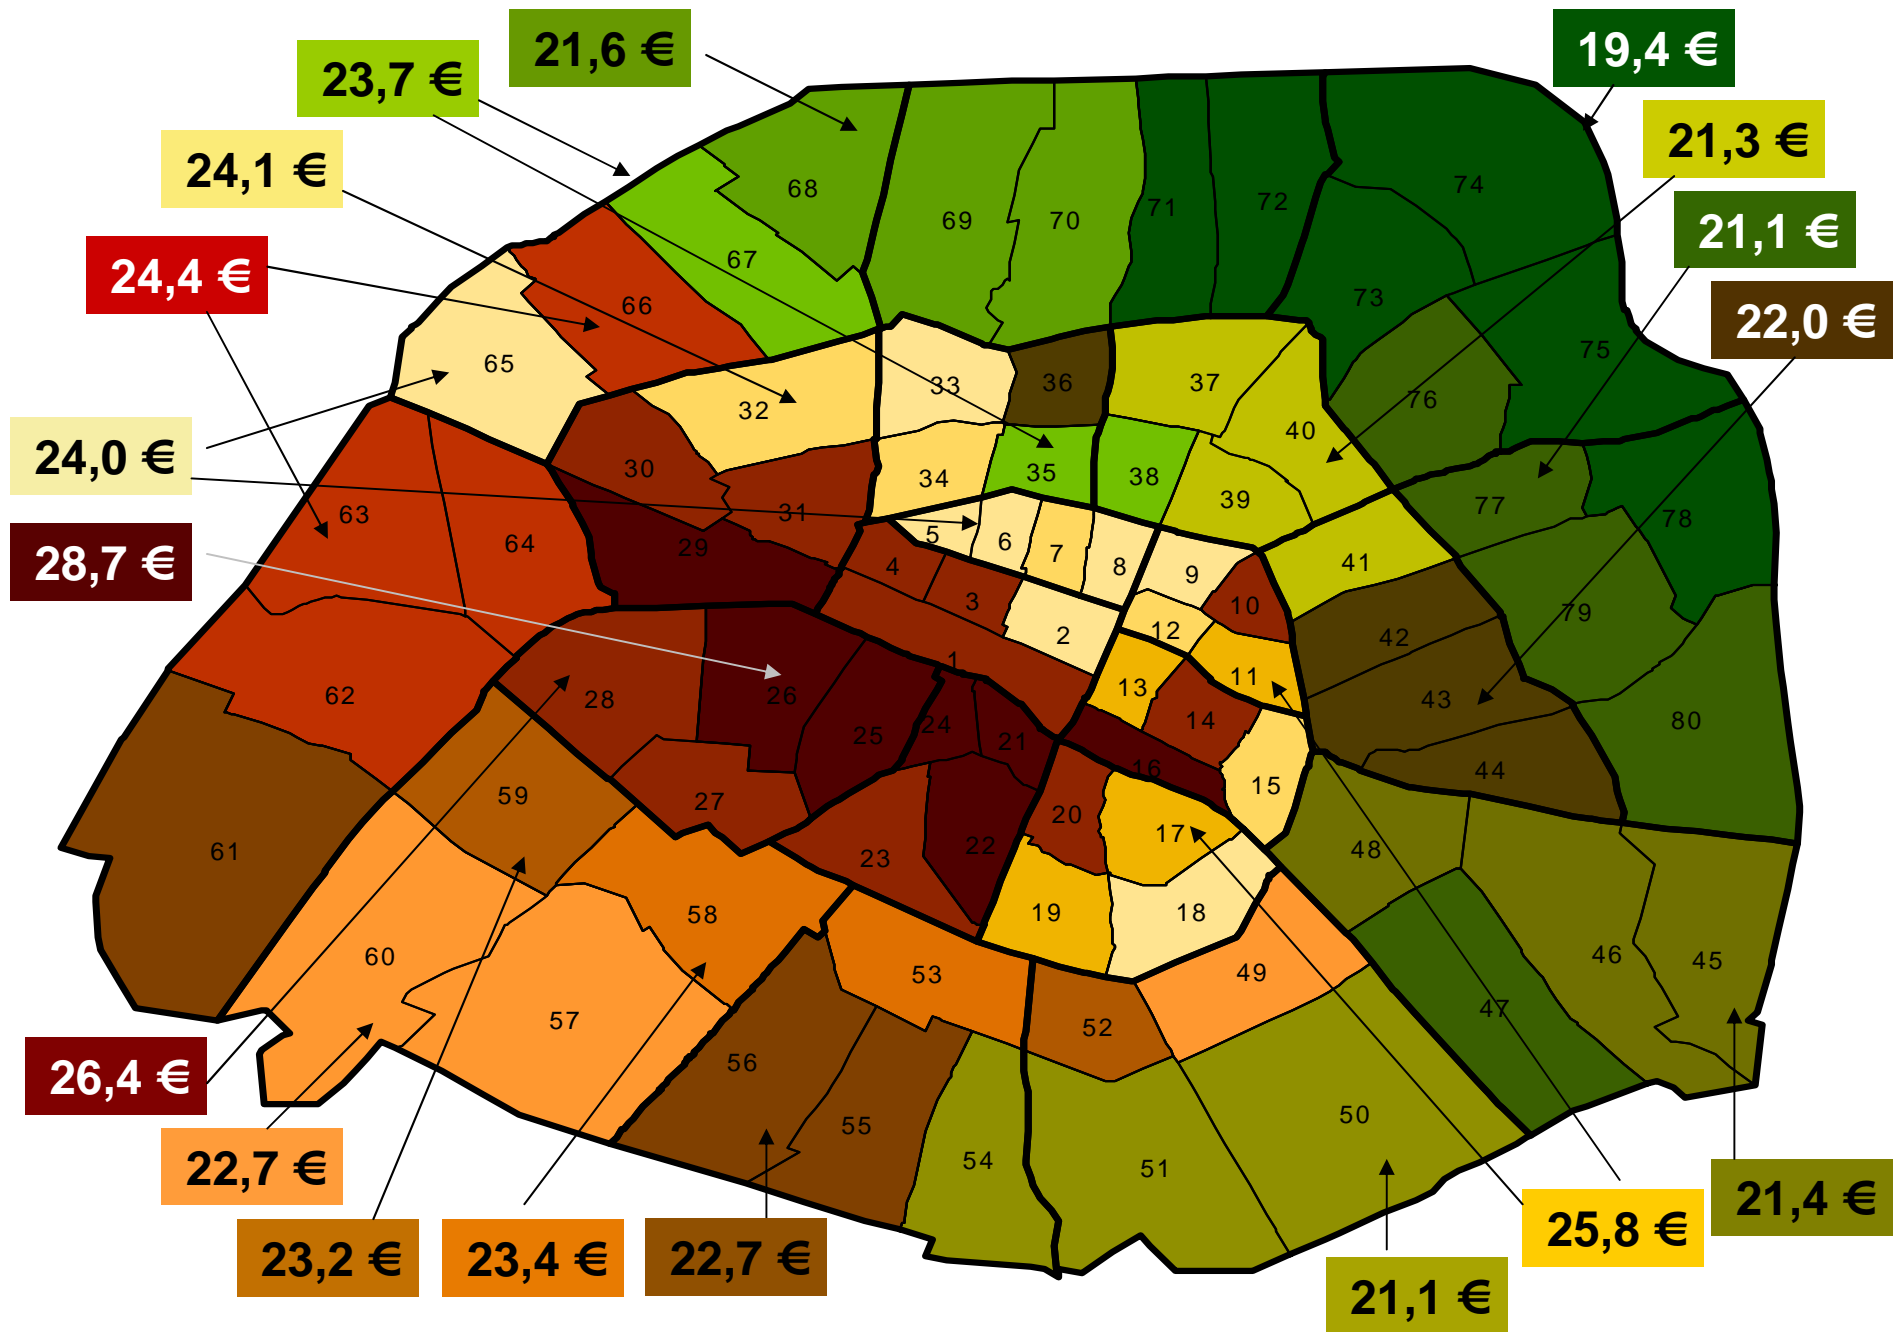

Les loyers médians dans l'agglomération parisienne

au 1er janvier 2013

Paris en 18 zones – loyer au m² médian

La petite couronne en 11 zones – loyer au m² médian

La grande couronne en 4 zones – loyer au m² médian