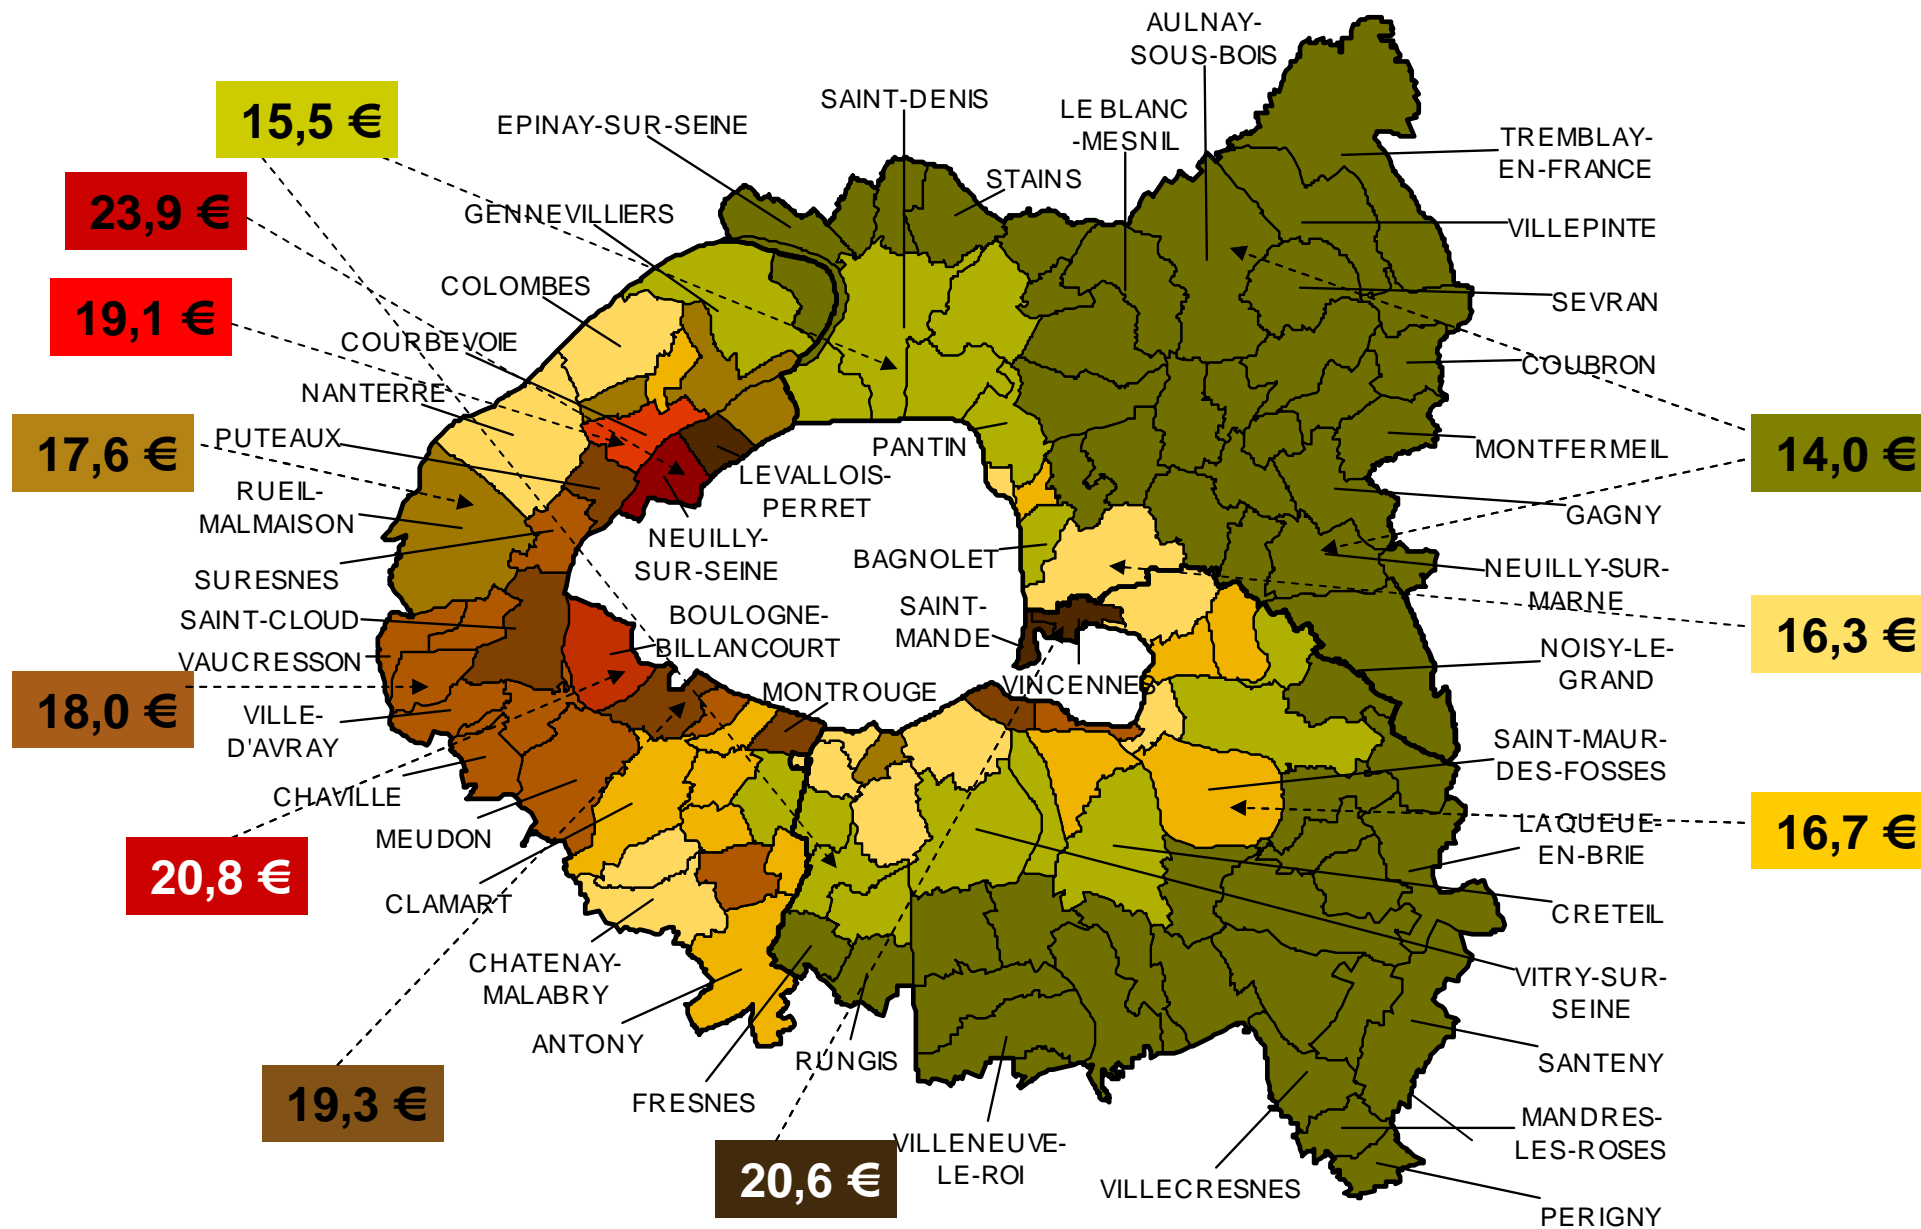

Les loyers médians dans l'agglomération parisienne

au 1er janvier 2013

Paris en 18 zones – loyer au m² médian

La petite couronne en 11 zones – loyer au m² médian

La grande couronne en 4 zones – loyer au m² médian